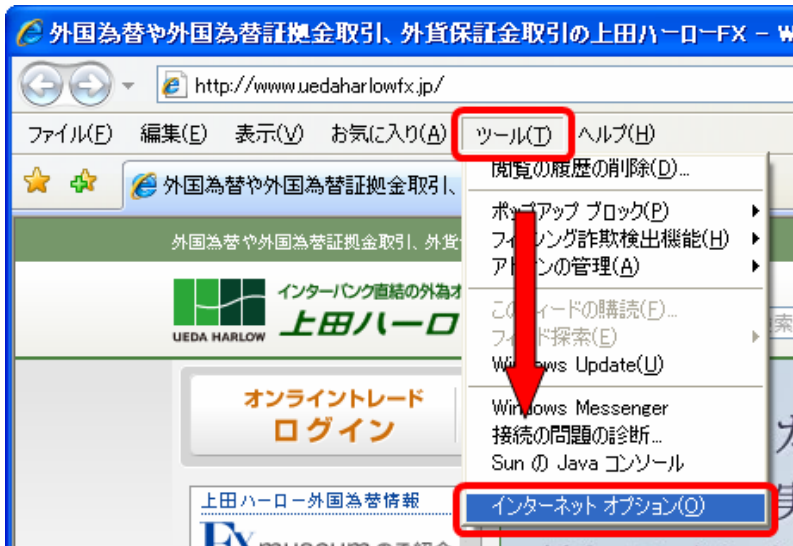

ActiveX コントロールのセキュリティ設定

Internet Explorer 6 の場合

- (1) メニューバーより [ツール] [インターネットオプション] をクリックしてください。

- (2) [セキュリティ] [インターネット] [既定のレベル] ボタンをクリックしてください。
ボタンがクリックできない場合はすでに [既定のレベル] が選択されていますので、
[適用] - [OK]ボタンをクリックし、ダイアログボックスを閉じてください。

Internet Explorer 7 の場合

- (1) メニューバーより [ツール] [インターネットオプション] をクリックしてください。

- (2) [セキュリティ] [インターネット] [既定のレベル] ボタンをクリックしてください。
ボタンがクリックできない場合はすでに [既定のレベル] が選択されていますので、
[適用] - [OK]ボタンをクリックし、ダイアログボックスを閉じてください。