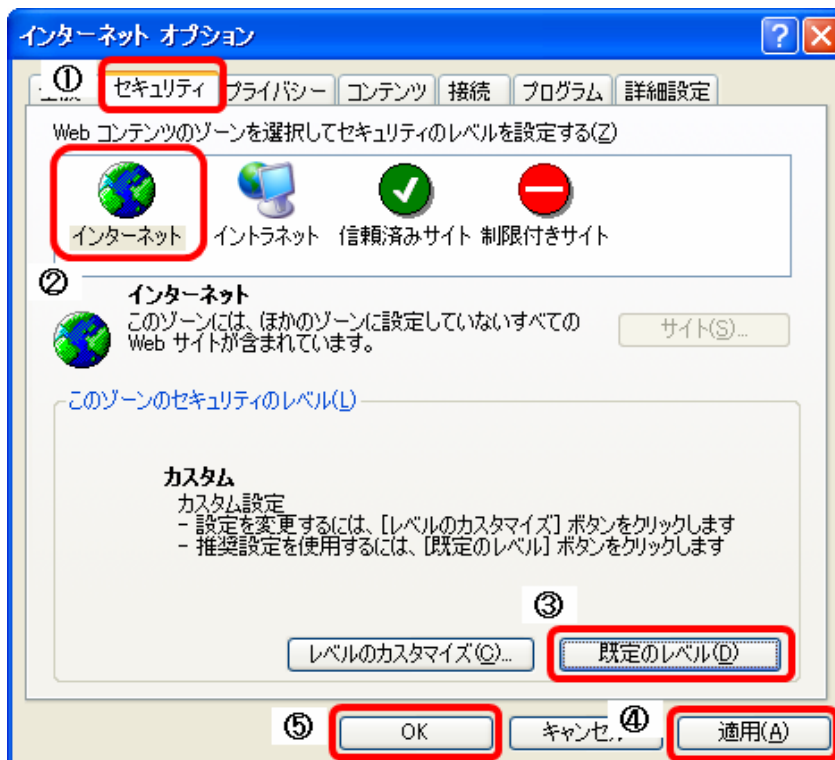

ActiveX コントロールのセキュリティ設定

Internet Explorer 6 の場合

- (1) メニューバーより [ツール] [インターネットオプション] をクリックしてください。

- (2) [セキュリティ] [インターネット] [既定のレベル] ボタンをクリックしてください。
ボタンがクリックできない場合はすでに [既定のレベル] が選択されていますので、
[適用] - [OK]ボタンをクリックし、ダイアログボックスを閉じてください。

Internet Explorer 7 の場合

- (1) メニューバーより [ツール] [インターネットオプション] をクリックしてください。

- (2) [セキュリティ] [インターネット] [既定のレベル] ボタンをクリックしてください。
ボタンがクリックできない場合はすでに [既定のレベル] が選択されていますので、
[適用] - [OK]ボタンをクリックし、ダイアログボックスを閉じてください。